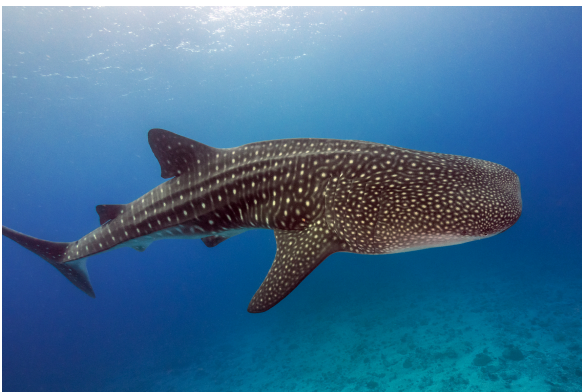

blauwe haai

citroenhaai

hamerhaai

stierhaai

verpleegster
haai

witte haai

walvishaai

tijgerhaai

blauwe haai

lengte: 3m

voedsel:

citroen haai

lengte: 3,5m

voedsel:

hamer haai

lengte: 6m

voedsel:

stier haai

lengte: 3,5m

voedsel:

verpleegster haai

lengte: 3m

voedsel:

witte haai