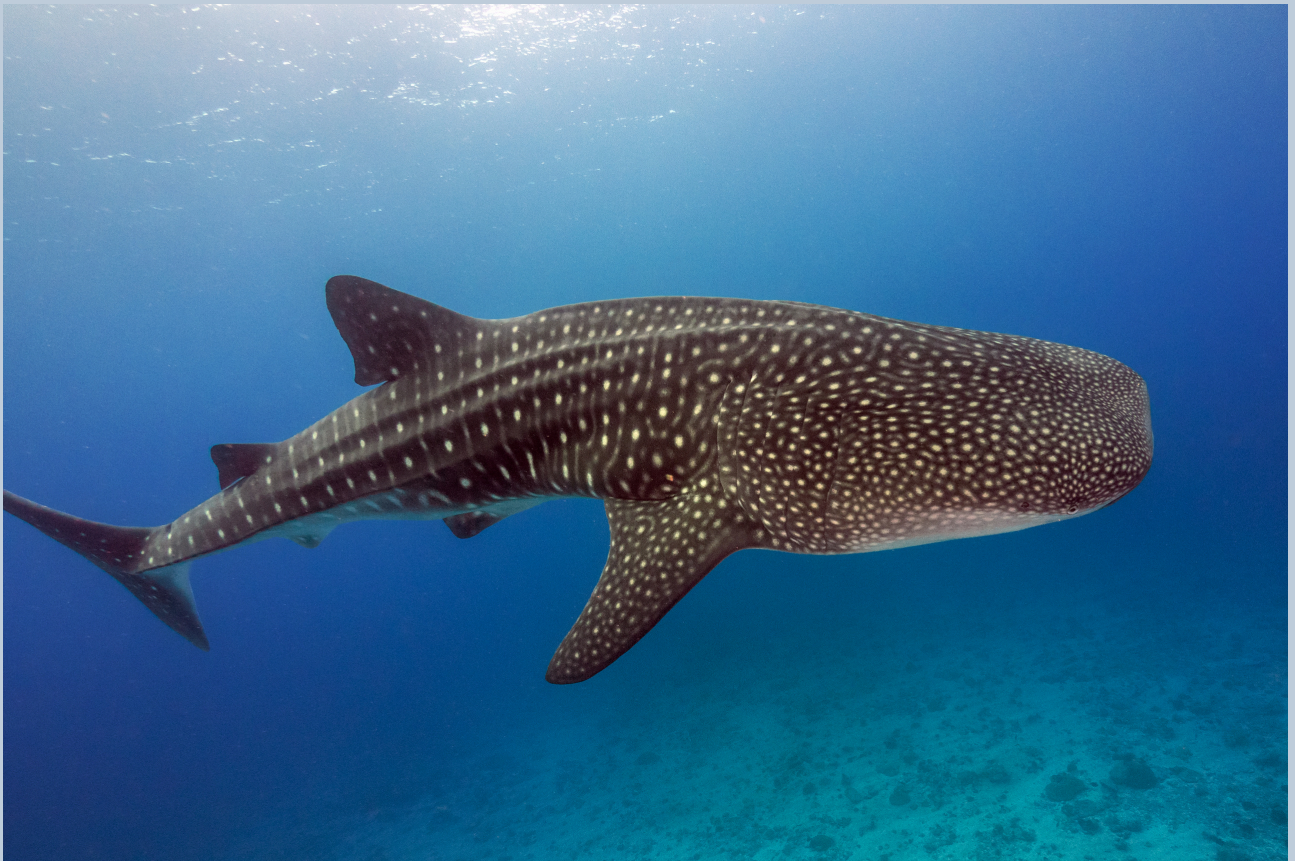

walvis haai

lengte: 10m

voedsel: